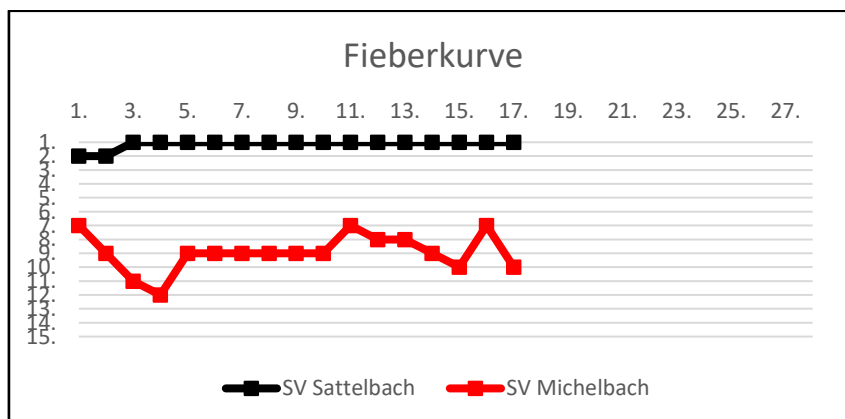

Spielerstatistik 1. Mannschaft

Spieler									
Opitz, Keevin	15	1350							
Schmitt, Ralf	15	1345			1	3	2	1	
Mackamul, Markus	16	1329	1	4	27	11	3		
Schober, Maurice	16	1265	2	4	9	4	1		
May, Connor	16	1148		9	1	6	3		
Mackamul, Nico	14	1139		2	1	1	2		
Starlinger, Max	15	1123	3	2					
Heß, Robin	13	1107		2	8	9	2		
Sievert, Henri	15	1067	1	8		3	4		
Wann, Marcel	12	953	1	3	6	8	2		
Kästner, Philipp	14	816	4	6		2			
Mackmull, Manuel	10	739	2	3		1			
Mundi, Nikolai	12	517	7	2	2	4			
Geier, Robin	3	266	1	2	1				
Gramlich, Markus	9	238	7	1	2	2			
Kuhn, André „Ahni“	5	160	4				1		
Kuhn, Andre „Lepo“	7	212	6	1	1	3			
Raudenbusch, Marco	6	209	5	1					
Pavlic, Toni	3	159	1	2	2	1			
Holzschuh, Tristan	5	139	4						
Stephan, Marc	1	90							
Eppel, Marcel	1	90							
Mackamul, Luis	1	58	1		1				
Ullbricht, Kai	3	49	3						
Flicker, Dennis	1	12	1						
Eigentore					3